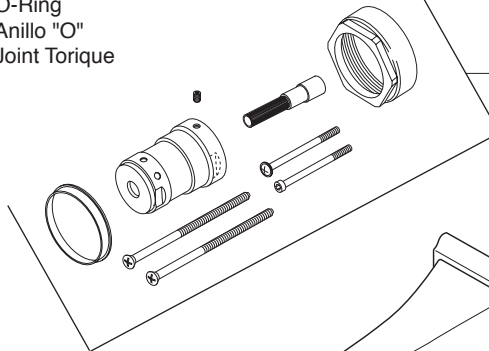

RP47201
 Cartridge Assembly
 Cartucho
 Cartouche

RP50879 ▲
 Trim Sleeve
 Manga de Franja
 Manchon de Finition

RP23336
 O-Ring
 Anillo "O"
 Joint Torique

RP52584 ▲
 Handle Assembly
 Ensamble de la Manija
 Poignée

RP75136
 Extension Kit
 Extension para la kit
 Rallonge de kit

RP52585 ▲
 Temperature Knob, Cover & Screw
 Perilla de la Temperatura, Cubierta y Tornillo
 Poignée de Réglage de Température, et Vis

RP50465
 Set Screw & Wrench
 Tornillo de Ajuste y Llave
 Vis de calage et Clé

RP52148 ▲
 Tub Spout/Pull-up Diverter
 Tubo de Salida para Bañera/
 Desviador de Halar
 Bec/Avec Dérivation sur Embout